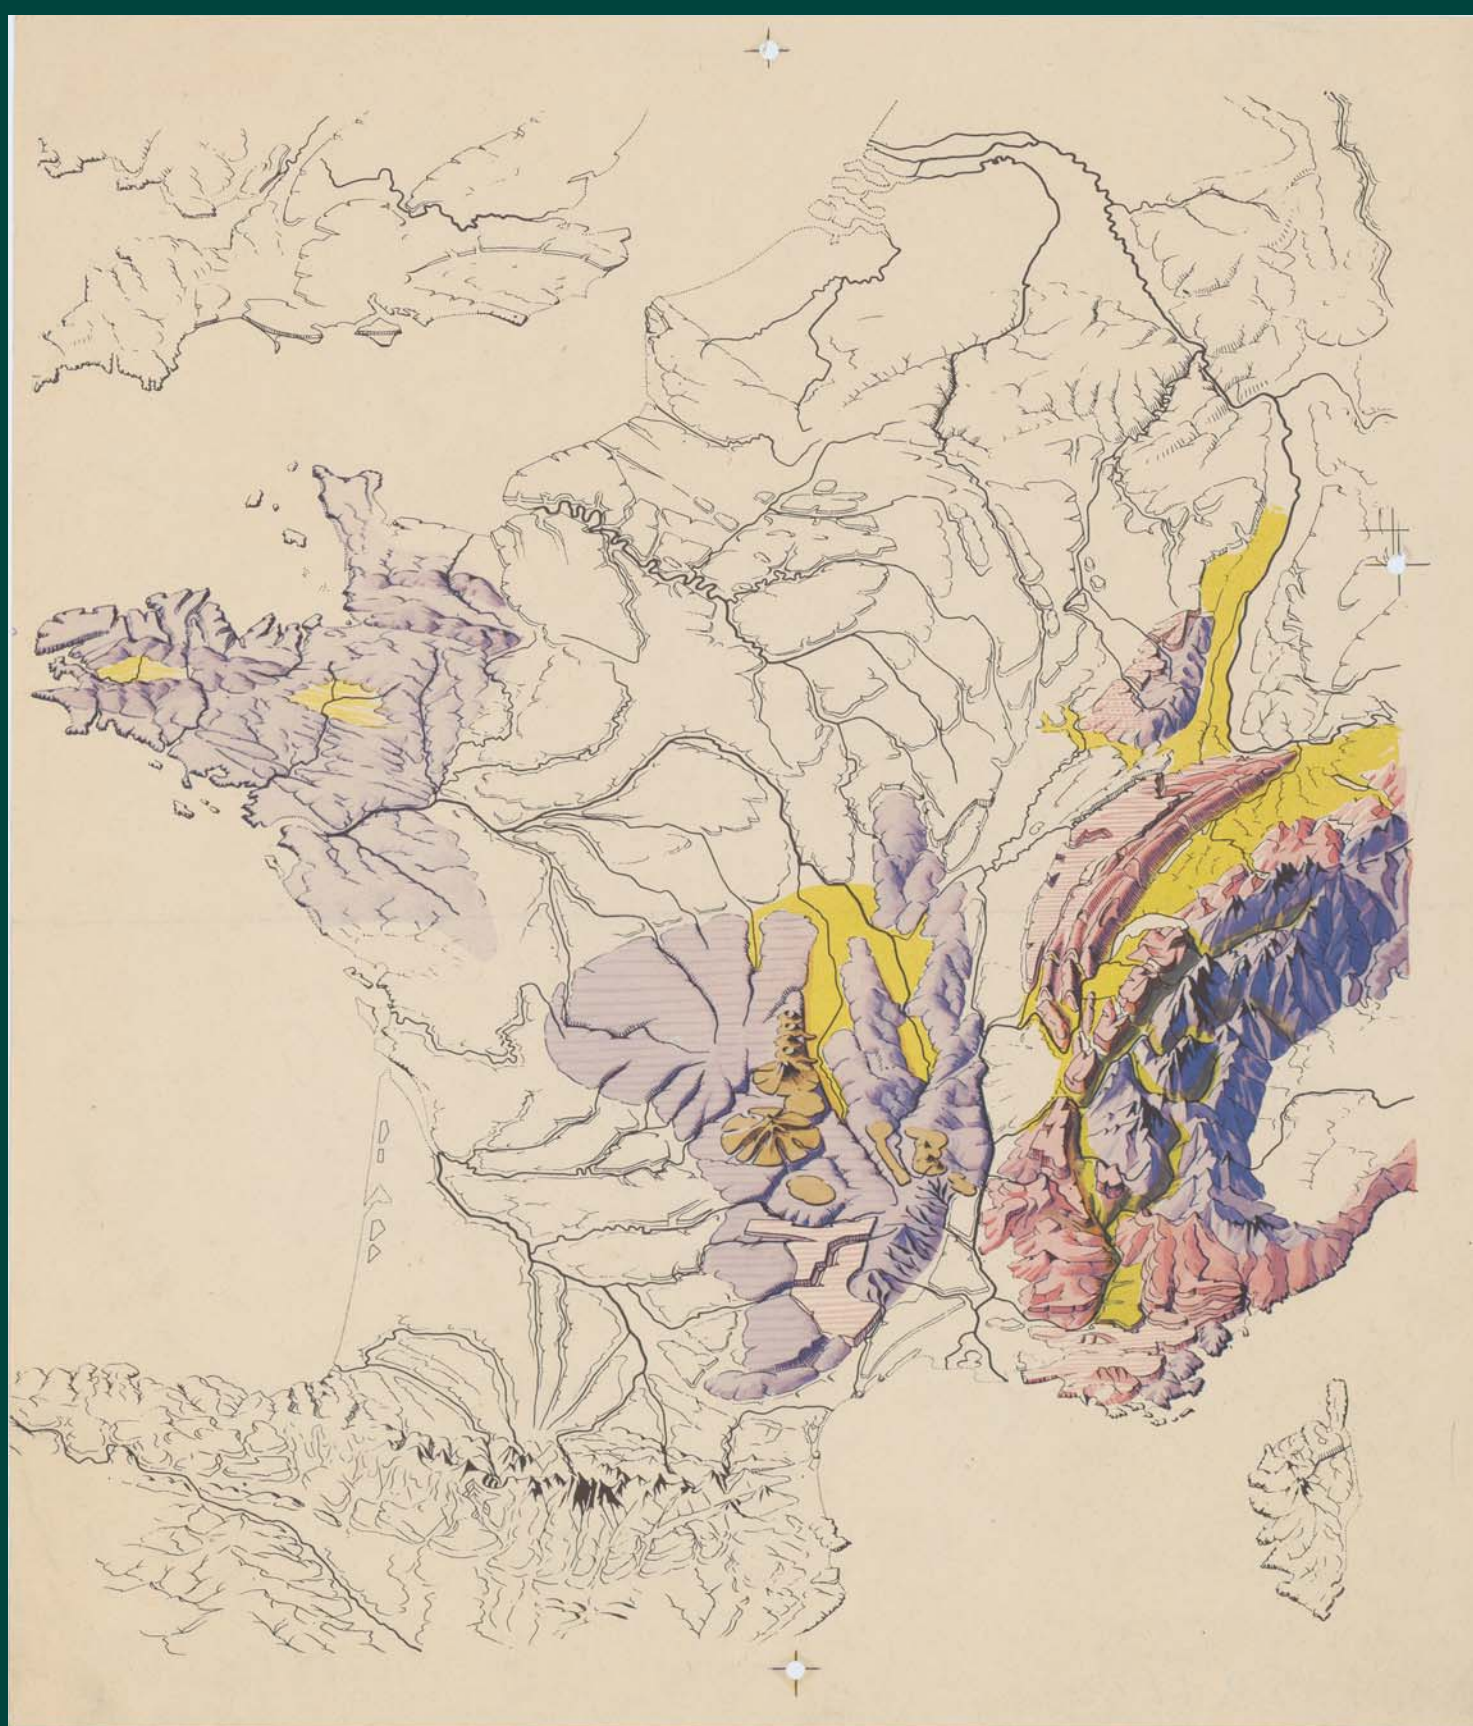

TRÉSORS

DU PATRIMOINE ÉCRIT

24 mai 2018 - 18 h

DE L'EXPÉRIMENTATION VISUELLE À LA RÉALISATION GRAPHIQUE : LES ARCHIVES DU LABORATOIRE DE CARTOGRAPHIE DE JACQUES BERTIN, 1954-2000

Nadine Gastaldi, conservatrice générale du patrimoine, responsable de la mission Cartes et Plans, Archives nationales, Emmanuelle Giry, conservatrice du patrimoine, département Éducation-Culture-Affaires sociales, Archives nationales, Anne-Lyse Renon, Chercheuse associée LIAS - IMM (EHESS/CNRS UMR 8178)